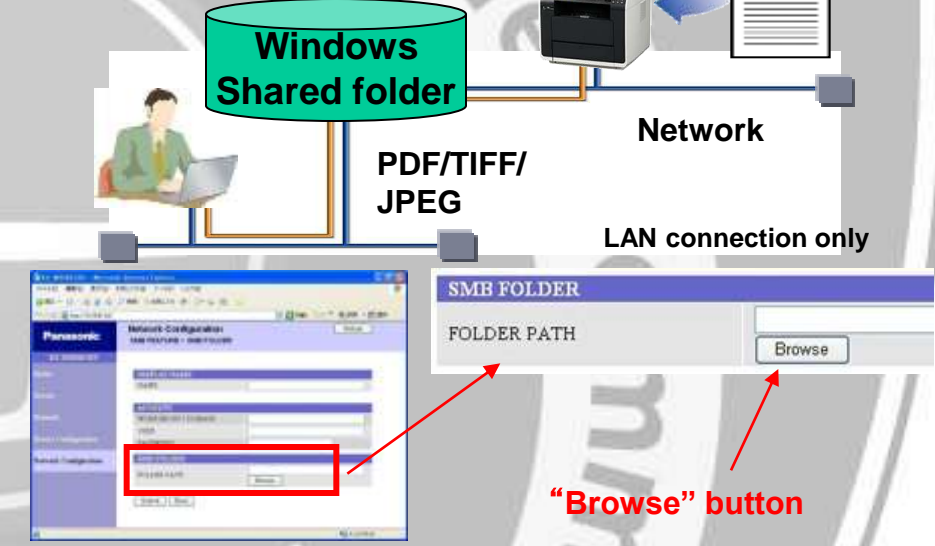

Data dokumen yang tersimpan pada memori USB dapat dicetak tanpa Komputer.

Format file yang didukung: **TIFF, JPEG** dan **PDF jenis Gambar**

» Jenis Format Scanning

Scanned data

» Scan ke SMB Folder

(sampai dengan 6 tujuan dapat didaftarkan.)