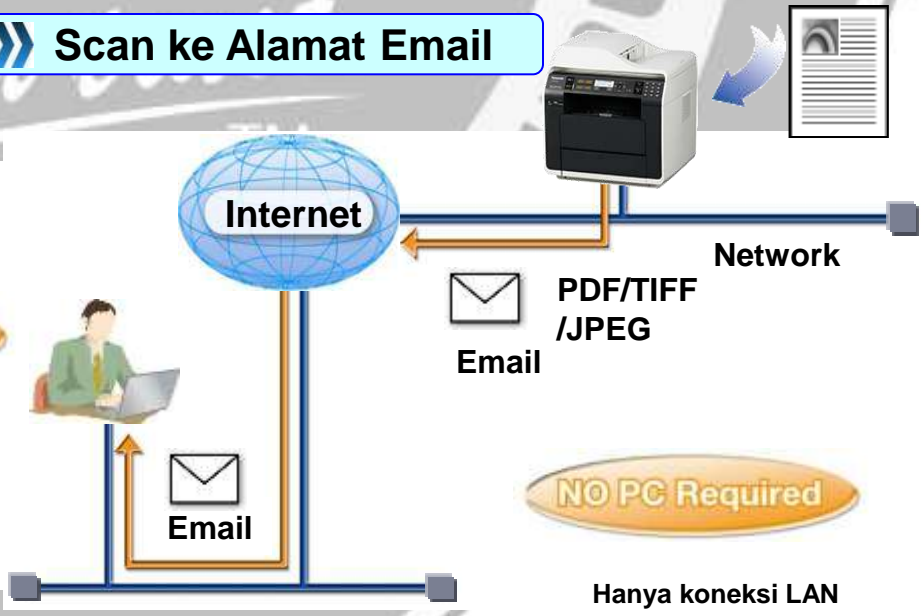

Data dokumen yang tersimpan pada memori USB dapat dicetak tanpa Komputer.

Format file yang didukung: **TIFF, JPEG** dan **PDF jenis Gambar**

» Jenis Format Scanning

Scanned data

» Scan ke SMB Folder

(sampai dengan 6 tujuan dapat didaftarkan.)

» Scan ke FTP Server

FTP Server (sampai 6 tujuan)

» Scan ke Alamat Email

» Dukungan Enkripsi SSL

NEW

Scan ke E-Mail

POINT

Anda dapat menggunakan alamat email gratis untuk "Scan untuk Email" fungsi dengan mendukung SMTPs