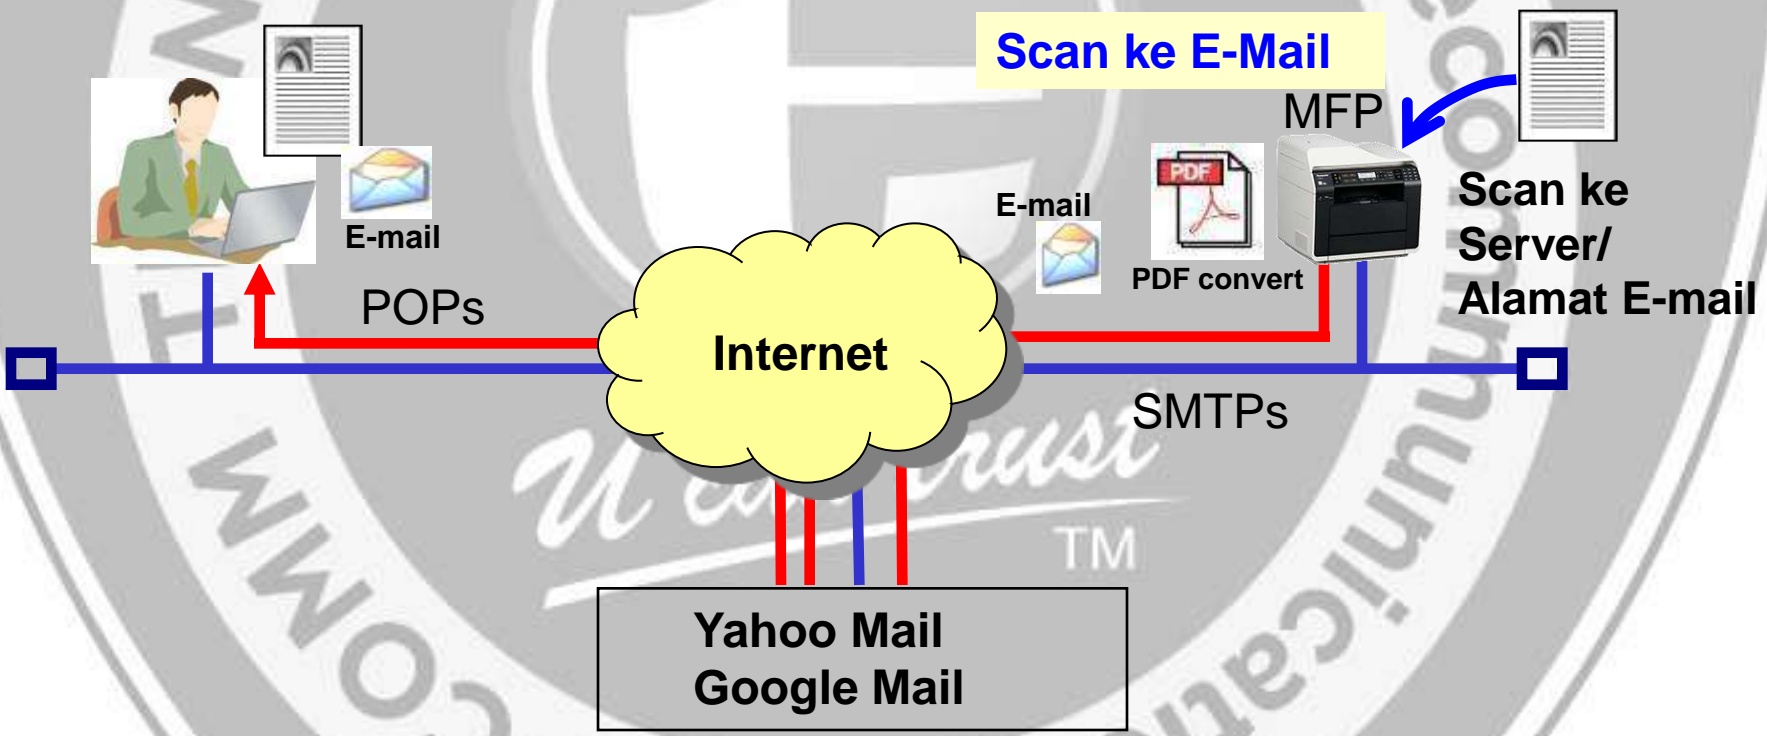

» Scan ke FTP Server

FTP Server (sampai 6 tujuan)

» Scan ke Alamat Email

» Dukungan Enkripsi SSL

NEW

Scan ke E-Mail

POINT

Anda dapat menggunakan alamat email gratis untuk "Scan untuk Email" fungsi dengan mendukung SMTPs

PC Scan over Router

Current : PC scan over router is not available
New: PC scan over router is available

Scan ke Memori USB*

* Tersedia Model: DP-MB310/DP-MB250/KX-MB2500 series

POINT

Data yang di scan bisa disimpan ke memori USB secara langsung