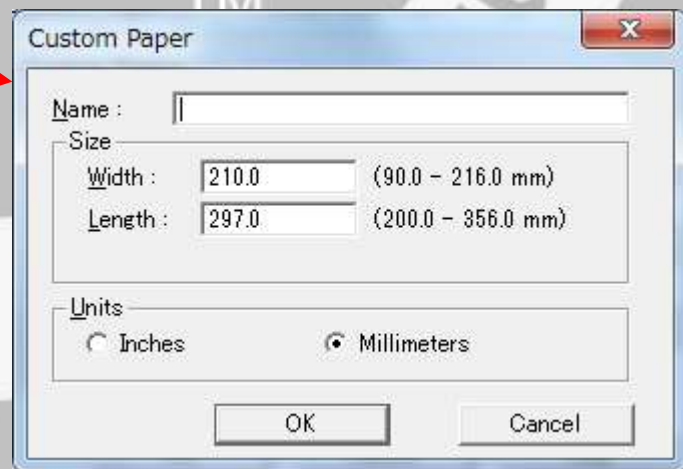

Device Monitor starts automatically

USB or Network

» Custom Paper size setting

*1 Width: 90.0 - 216.0mm, Length: 200.0 - 356.0mm

➤ Mencetak langsung dari memori USB *(B&W)

NEW

* Tersedia Model : DP-MB310/DP-MB250/KX-MB2500 series