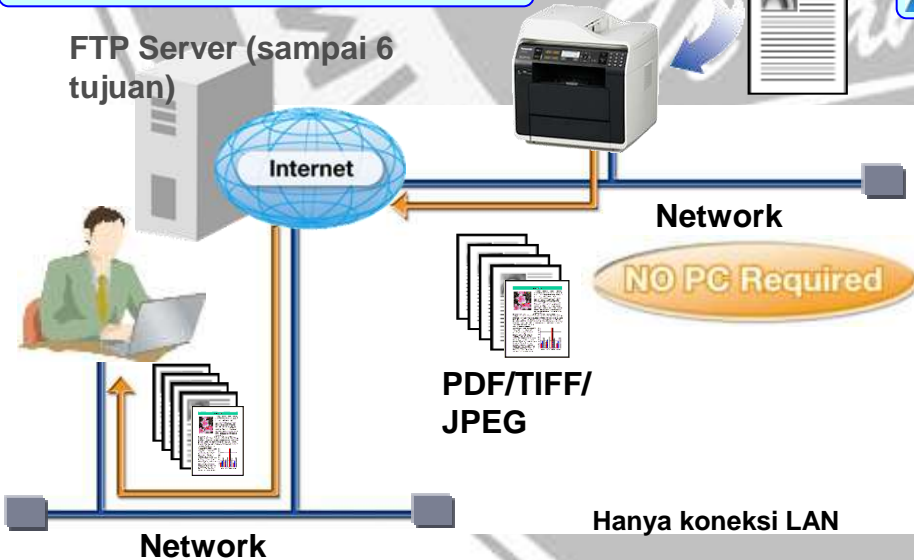

» Scan ke FTP Server

FTP Server (sampai 6 tujuan)